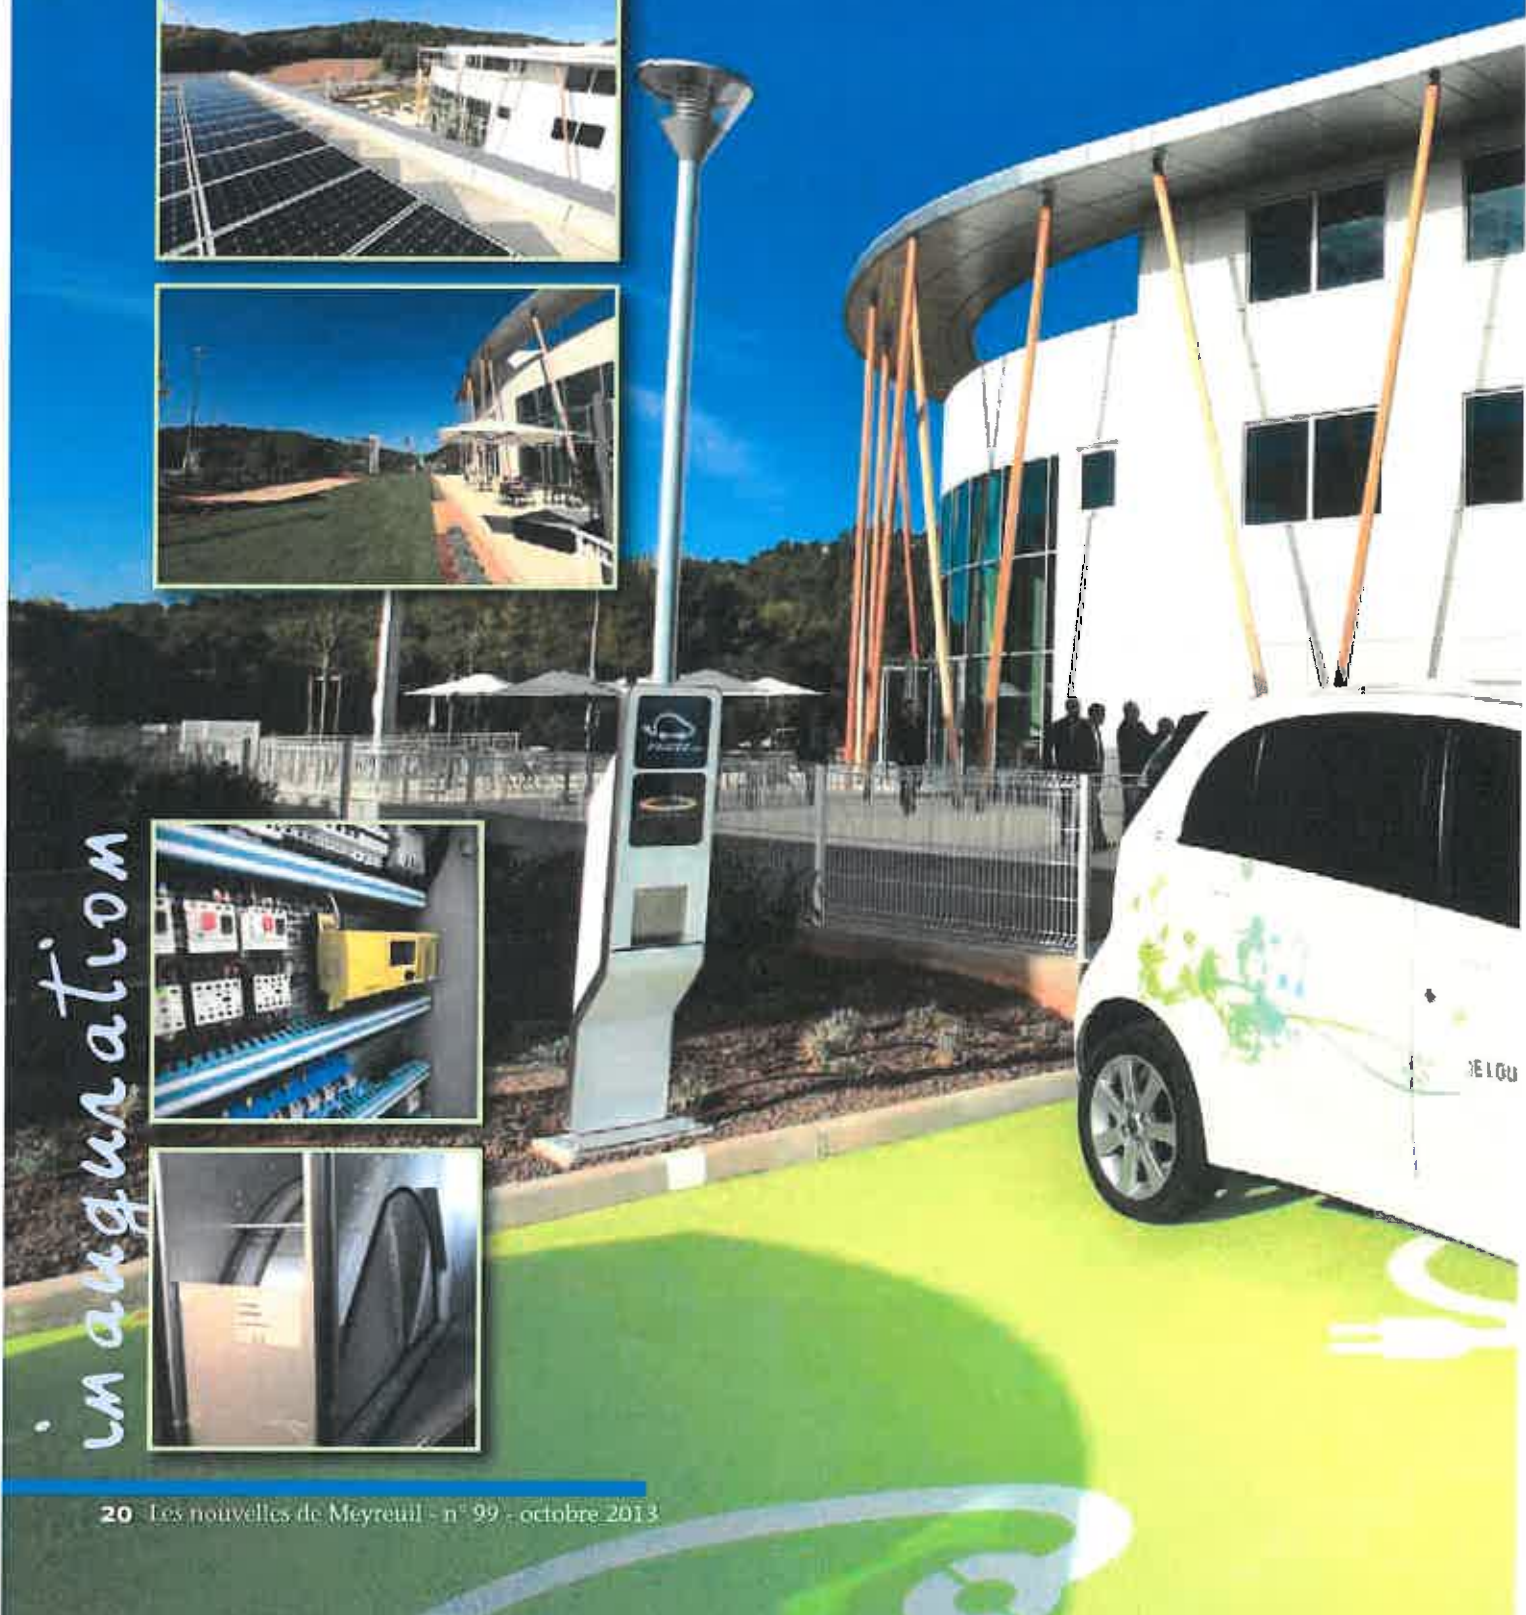

inauguration